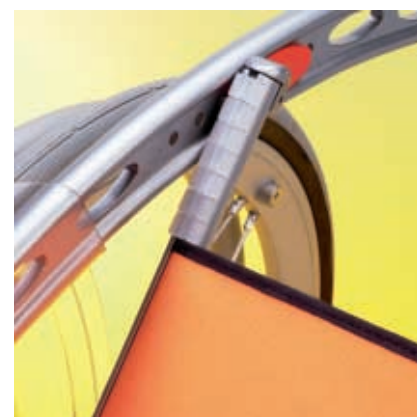

MEYRA[®]
Motivation

Kinderland

B-R-I-X

Model 1.123

BRIX – den rigtige

Så meget kørestol som nødvendig og så meget klapvogn som muligt – det er definitionen på den nye børnekørestol BRIX. Det er ikke bare en "skrumpet" voksen kørestol men en kørestol designet til børn og Deres forældre. 8 forskellige sædebredder og sædedybder, 2 rammelængder, forskelligt tilbehør og 25 farve kombinationer er alle aspekter der er med til at udtrykke din personlighed.

B-R-I-X

Siderammen er placeret lige over drivhjulene og giver alligevel en god og behagelig sidestøtte til kroppen.

Den buede, perforerede sideramme giver en lang række af indstillingsmuligheder for sæde og ryggen, armstøtte, lårstøtte, sædevinkel samt sædehøjde.

De gennemsigtige tøjbeskyttere er trinløst indstillelige og kan let af- og påmonteres.

De solide forgafler er lette og elegante i deres design.

Den skridsikre fodplade er beregnet til at barnet kan indsætte et favorit foto eller tegning.

For en ekstra sikkerhed er BRIX forsynet med en anti-tip centralt placeret under kørestolen. Anti-tippen kan let svinges væk hvis den ikke skal bruges.

Egerbeskytter med sommerfugle

Egerbeskyttere med delfiner